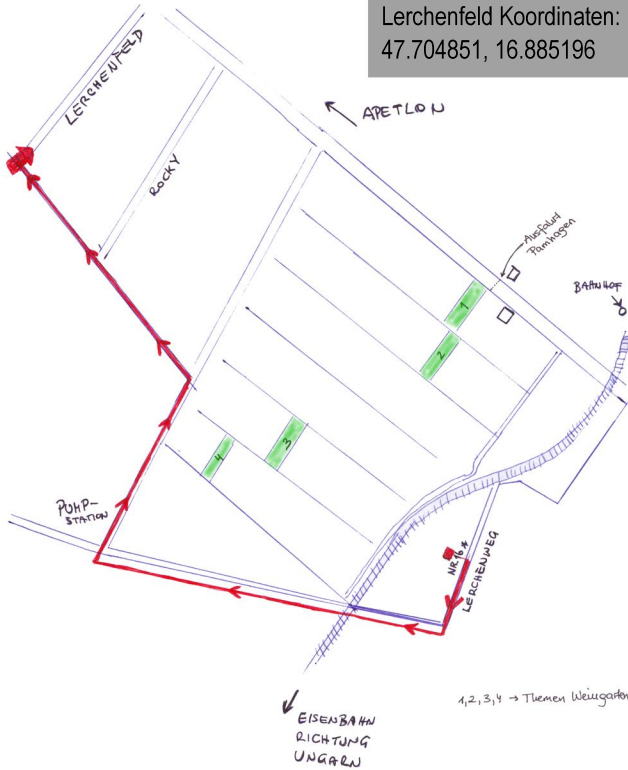

Lerchenfeld Koordinaten:  
47.704851, 16.885196

1,2,3,4 → Themen Weingarten